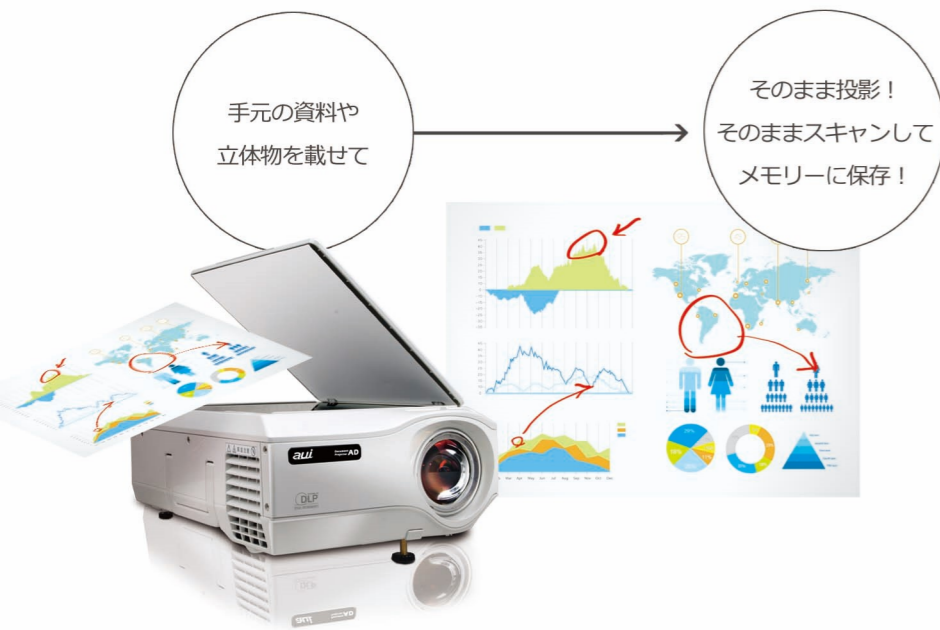

書画カメラ搭載
ドキュメントプロジェクター

awi
AD-3000XS

3000lm 短焦点 超広角カメラ USB ワイヤレス

AD-3200X

3200lm 通常焦点 超広角カメラ USB ワイヤレス

AD-3000XS

希望小売価格オープン

●●● 必要な機能を1台に集約。ビジネスシーンで、学校・教育現場で、役立つマルチプロジェクター

映したいものをのせるだけで
そのまま投影できる
書画カメラとスキャナー機能を搭載

超広角読み取りレンズを内蔵しているので、資料やカタログなどの印刷物を載せるだけで簡単に投影できます。高解像TVカメラを内蔵し、非球面レンズを採用。被写体深度が深く、ガラス面に載せるだけで鮮明な映像が映し出されます。カメラで映し出している映像をそのままスキャンして内蔵メモリーやUSBメモリーに保存することが可能です。紙資料はもちろん、製品サンプルや模型などの立体物もそのまま投影できるため、ビジネスシーンをはじめ、学校・教育現場、製造業などさまざまな場面で活躍する1台です。