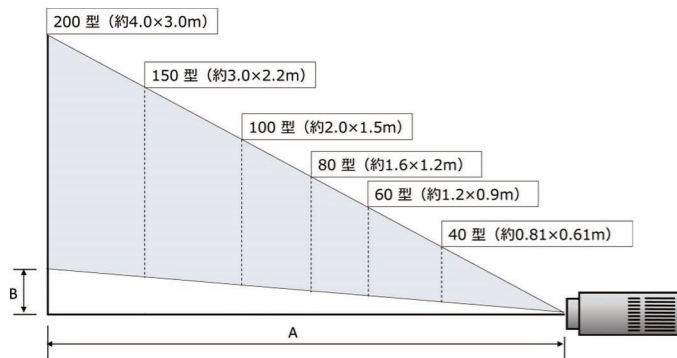

投写スクリーンサイズ (AD-3000XS)

投写距離表 (AD-3000XS)

スクリーンサイズ (inch) 対角	スクリーンサイズ (m)	A: 投写距離 (m)	B: 投写下端の高さ (mm)	高さ (mm)
200	4.0 × 3.04	2.5	588	3628
150	3.0 × 2.28	1.8	430	2658
100	2.0 × 1.5	1.2	288	1788
80	1.6 × 1.2	0.96	239	1439
60	1.2 × 0.9	0.75	178	1078
40	0.81 × 0.61	0.49	116	726