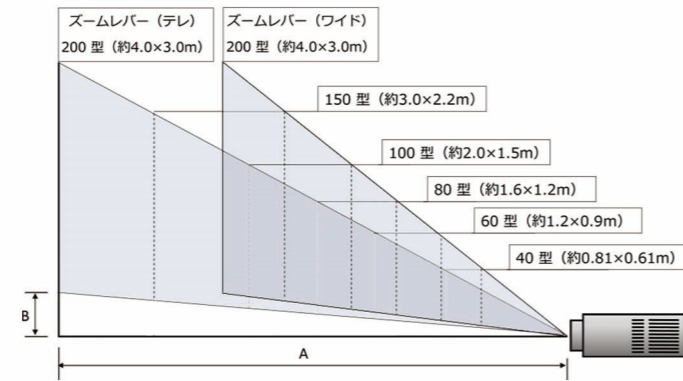

必要な機能を1台に集約
ドキュメントプロジェクター

AD-3000XS/AD-3200X

投写スクリーンサイズ (AD-3000XS)

投写距離表 (AD-3000XS)

スクリーンサイズ (inch) 対角	スクリーンサイズ (m)	A: 投写距離 (m)	B: 投写下端の高さ (mm)	高さ (mm)
200	4.0 × 3.04	2.5	588	3628
150	3.0 × 2.28	1.8	430	2658
100	2.0 × 1.5	1.2	288	1788
80	1.6 × 1.2	0.96	239	1439
60	1.2 × 0.9	0.75	178	1078
40	0.81 × 0.61	0.49	116	726

投写スクリーンサイズ (AD-3200X)

投写距離表 (AD-3200X)

スクリーンサイズ (inch) 対角	スクリーンサイズ (m)	A: 投写距離 (m)		B: 投写下端の高さ (mm)	高さ (mm)
		最短距離 (ワイド)	最長距離 (遠距離)		
200	4.0 × 3.04	5.8	9.4	579	3627
150	3.0 × 2.28	4.3	7.0	434	2720
100	2.0 × 1.5	2.9	4.7	290	1814
80	1.6 × 1.2	2.3	3.7	232	1451
60	1.2 × 0.9	1.73	2.8	174	1068
40	0.81 × 0.61	1.15	1.87	116	725