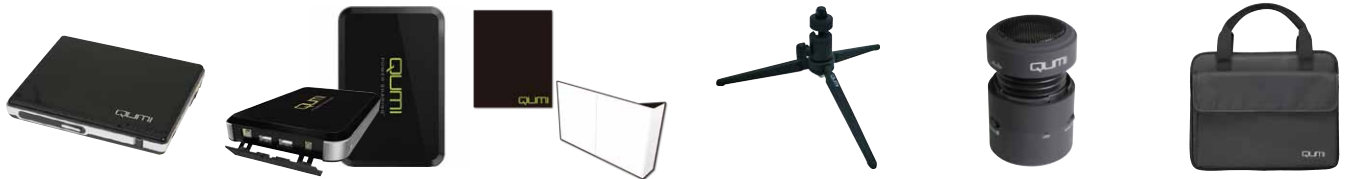

Q5 Refresh Q4 accessories

QUMIの世界を更に広げる専用アクセサリ

※アクセサリは全て別売りとなります。

軽量268g
RCAケーブルで簡単接続
QUMI DVDプレイヤー
Jancode:4580385540361

アダプタ不要で
最大4時間稼働!
**QUMI専用モバイル
バッテリー 20,000mAh**
Jancode:4580385540675

2月末
発売予定
サッと取り出し10秒で
セッティング
**QUMI 24インチ
スマートスクリーン**
Jancode:4580385540262

場所も高さも自由自在
QUMI スマートアルミ三脚
Jancode:4580385540279

Bluetooth対応で
最大7時間稼働
**QUMI 専用
バイブレーションスピーカー**
Jancode:4580385540194

260×215×65mm+
ポケット付き
QUMIキャリングケース
Jancode:4580385540514

AddTron Technology | **Addtron Technology (Japan) Inc.**
アドロンテクノロジー株式会社

〒105-0012 東京都港区芝大門2-1-14

www.addtron.jp/

カスタマーセンター / TEL.03-5733-1270 営業時間 / 月～金 9:00～18:00 (祝日および当社休日を除く)

問合せ先 / メール: shuhen-support@addtron.jp