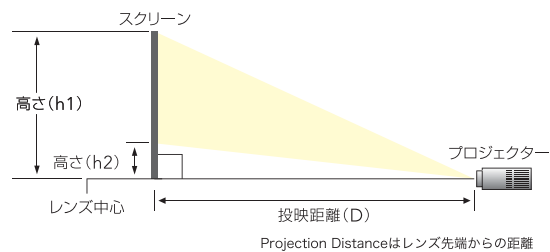

※1 1.06m
※2 2009年8月時点 当社調べ

短焦点、高輝度だから、活躍の場いろいろ。

短い投写距離でも、大画面投映。明るさは、クラス最高。

1.06mの投写距離で80型、1.32mの投写距離なら100型の大画面と、スペースを効率的に使った投映が可能です。しかも、明るさはクラス最高の3,000lm*。3.7kgと軽量なので、自由に持ち歩き、明るくキレイな大画面映像を投映できます。

※ 2009年8月時点 当社調べ

●プロジェクターからの投写距離とスクリーンサイズの高さとの関係

スクリーン呼び名	画面サイズ (m)	投写距離 (m)	高さh1 (m)	高さh2 (m)	スクリーン呼び名	画面サイズ (m)	投写距離 (m)	高さh1 (m)	高さh2 (m)
37.85型	0.77 × 0.58	0.50	0.63	0.05	120型	2.44 × 1.83	1.58	2.01	0.18
60型	1.22 × 0.91	0.79	1.00	0.09	150型	3.05 × 2.29	1.98	2.51	0.22
70型	1.42 × 1.06	0.92	1.17	0.10	200型	4.06 × 3.05	2.64	3.35	0.30
77型	1.57 × 1.17	1.01	1.29	0.11	250型	5.08 × 3.81	3.30	4.19	0.38
80型	1.63 × 1.22	1.06	1.34	0.12	300型	6.10 × 4.57	3.96	5.02	0.45
100型	2.03 × 1.52	1.32	1.67	0.15	378.5型	7.69 × 5.77	5.00	6.34	0.57