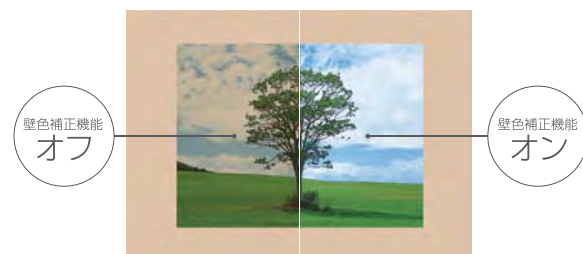

HDMI端子で、多彩な映像・画像を投映。

高品質な映像や音声を伝送できるHDMIやDVI-Iの入力端子を標準搭載。パソコンはもちろん、地上デジタルチューナーやブルーレイディスクレコーダー、ゲーム機とも接続できるので、幅広い用途でご利用いただけます。

●入出力端子

スクリーンがなくても投映可能な壁色補正機能。

色付きの壁や黒板などをスクリーン代わりに投映した際も、白いスクリーンに投映した画面に近い色合いで見ることができます。スクリーンを準備できない環境での利用に便利です。