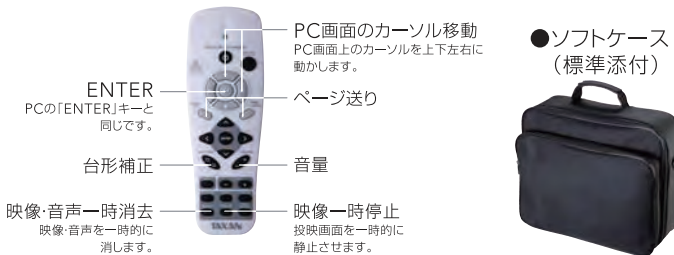

主な付属品

リモコンマウス付属

プロジェクターの操作はもちろん、パソコンのカーソル操作も、付属のリモコンひとつで。

オプション

●交換用ランプ
KG-LA002
希望小売価格
52,500円(税抜 50,000円)

●PH用天吊金具
KG-BR001
希望小売価格
42,000円(税抜 40,000円)
※写真はKG-BRP52

KG-PH1004XS 製品仕様

明るさ(ルーメン)	ノーマルモード	3000	
	エコモード	2400	
コントラスト比* 1</td <td>2000 : 1</td>		2000 : 1	
スクリーンサイズ(インチ)		37.5 ~ 378.5	
最短投射距離	60型時(m)	0.79	
	80型時(m)	1.06	
騒音値	通常(dB)	32dB	
	エコモード(dB)	28dB	
音声出力		3W モノラル	
光学ズーム		無し	
デバイス		0.55型 DLP チップ	
映写方式	対応解像度	VGA(640×480) 拡大・リアル表示 SVGA(800×600) 拡大・リアル表示 XGA(1024×768) リアル表示 WXGA(1280×800) 圧縮表示 SXGA(1280×1024) 圧縮表示 SXGA+(1400×1050) 圧縮表示 UXGA(1600×1200) 圧縮表示	
	VIDEO入力	コンポジット端子	×1
		S端子	×1
		コンポーネント端子	×1
	RGB入力	アナログRGB端子	×1
	DVI入力	DVI-D端子	×1 (HDCP 対応)
HDMI入力	HDMI端子	×1 (HDCP 対応)	
出力	RGB出力	アナログRGB端子 ×1	
電源*2		AC100V - 240V, 50/60Hz	
消費電力(W)	定格	350	
	エコモード時	290	
質量(kg)		3.7	
サイズ W(幅) × D(奥行き) × H(高さ) (mm)		312 × 250 × 100	
動作保証温度(℃)		5 ~ 35	
その他	USB端子×1(タイプB)、音声入力端子×2、音声出力端子×1、RJ-45端子×1、RS-232C端子×1、デジタルズーム(2倍)、台形補正(上下手動)、カラー(ランスマード選択機能(標準、色優先、明るさ優先、映画)、クイックスタート、ダイレクバウォーフ、景色補正機能、リモコンマウス、プロクレスシブスキャン、2.3アルダウン方式、オートワープオフ機能、冷却モード、プロジェクターの状態をメールで送信、本体天面ランプ交換、セキュリティ(パスワード、遠隔操作可能、スクリーンリリガー機能)		
付属品	ワイヤレスリモコン(単4電池2本付き)、電源コード(3.6m)、RGB信号ケーブル(ミニD-Sub15ピン/1.8m)、USBケーブル(Type A/Type B/1.8m)、ソフトケース、取扱説明書CD-ROM、スタートアップガイド、安全とサポートサービスご案内、セキュリティシート、セキュリティラベル		