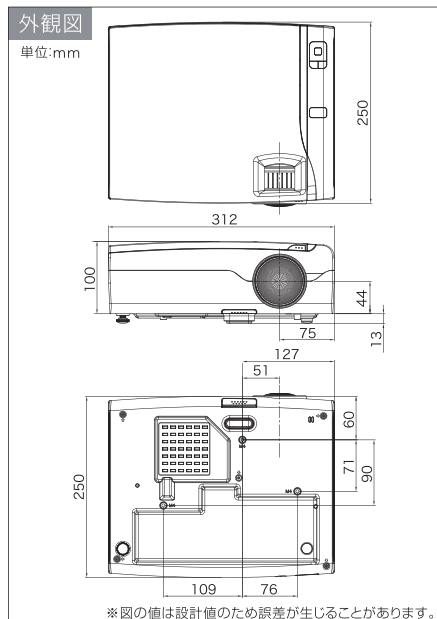

主な付属品

リモコンマウス付属

プロジェクターの操作はもちろん、パソコンのカーソル操作も、付属のリモコンひとつで。

オプション

●交換用ランプ
KG-LA002
希望小売価格
52,500円(税抜 50,000円)

●PH用天吊金具
KG-BR001
希望小売価格
42,000円(税抜 40,000円)
※写真はKG-BRP52

KG-PH1004XS 製品仕様

明るさ(ルーメン)	ノーマルモード	3000	
	エコモード	2400	
コントラスト比* 1</td <td>2000 : 1</td>		2000 : 1	
スクリーンサイズ(インチ)		37.5 ~ 378.5	
最短投射距離	60型時(m)	0.79	
	80型時(m)	1.06	
騒音値	通常(dB)	32dB	
	エコモード(dB)	28dB	
音声出力		3W モノラル	
光学ズーム		無し	
デバイス		0.55型 DLP チップ	
映写方式	対応解像度	VGA(640×480) 拡大・リアル表示 SVGA(800×600) 拡大・リアル表示 XGA(1024×768) リアル表示 WXGA(1280×800) 圧縮表示 SXGA(1280×1024) 圧縮表示 SXGA+(1400×1050) 圧縮表示 UXGA(1600×1200) 圧縮表示	
	VIDEO入力	コンポジット端子	×1
		S端子	×1
		コンポーネント端子	×1
	RGB入力	アナログRGB端子	×1
	DVI入力	DVI-D端子	×1 (HDCP 対応)
HDMI入力	HDMI端子	×1 (HDCP 対応)	
出力	RGB出力	アナログRGB端子 ×1	
電源*2		AC100V - 240V, 50/60Hz	
消費電力(W)	定格	350	
	エコモード時	290	
質量(kg)		3.7	
サイズ W(幅) × D(奥行き) × H(高さ) (mm)		312 × 250 × 100	
動作保証温度(℃)		5 ~ 35	
その他	USB端子×1(タイプB)、音声入力端子×2、音声出力端子×1、RJ-45端子×1、RS-232C端子×1、デジタルズーム(2倍)、台形補正(上下手動)、カラー(ランスマード選択機能(標準、色優先、明るさ優先、映画)、クイックスタート、ダイレクバウォーフ、景色補正機能、リモコンマウス、プロクレスシブスキャン、2.3アルダウン方式、オートワープオフ機能、冷却モード、プロジェクターの状態をメールで送信、本体天面ランプ交換、セキュリティ(パスワード、遠隔操作可能、スクリーンリリガー機能)		
付属品	ワイヤレスリモコン(単4電池2本付き)、電源コード(3.6m)、RGB信号ケーブル(ミニD-Sub15ピン/1.8m)、USBケーブル(Type A/Type B/1.8m)、ソフトケース、取扱説明書CD-ROM、スタートアップガイド、安全とサポートサービスご案内、セキュリティシート、セキュリティラベル		