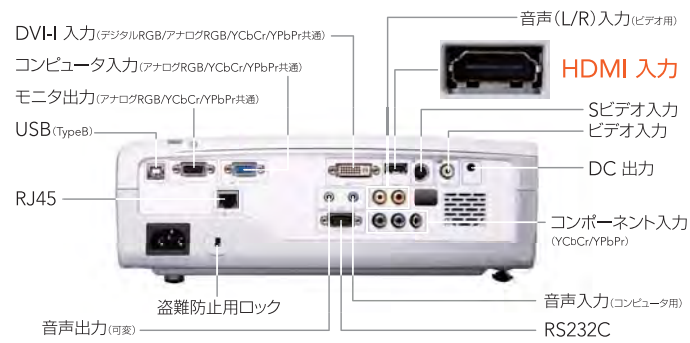

HDMI端子で、多彩な映像・画像を投映。

高品質な映像や音声を伝送できるHDMIやDVI-Iの入力端子を標準搭載。パソコンはもちろん、地上デジタルチューナーやブルーレイディスクレコーダー、ゲーム機とも接続できるので、幅広い用途でご利用いただけます。

●入出力端子

スクリーンがなくても投映可能な壁色補正機能。

色付きの壁や黒板などをスクリーン代わりに投映した際も、白いスクリーンに投映した画面に近い色合いで見ることができます。スクリーンを準備できない環境での利用に便利です。