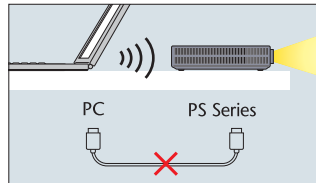

NEW PS Series KG-PS125X **True XGA** KG-PS120X **True XGA** KG-PS100S **True SVGA**

2.9ℓ、1.8kgのコンパクトボディに 無線LAN、PCLスプレゼン等、多機能を凝縮。

この大きさで多機能化を実現 (PS125X)。

【ワイヤレスプレゼン機能搭載】

SD無線LANカードを標準添付し、ワイヤレスプレゼン機能を実現しました。面倒なRGBケーブルの接続は不要、プロジェクタの設置場所の制約を軽減しました。(IEEE802.11b/g対応)

【PCLスプレゼンを可能にするイメージビューワ機能搭載】

USBポート、SDスロットの搭載により、パソコンレスでのプレゼンテーションを実現します。お手持ちのUSBフラッシュメモリー、SDカードに保存した画像の直接投射が可能です*。

*対応可能なUSBフラッシュメモリー並びにSDメモリーカードは当社ホームページにてご確認ください。

スピーディなプレゼンテーションが可能。

【クイックスタート/オフ機能を搭載】