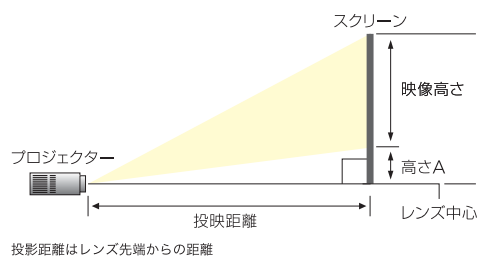

KG-PT401X 製品仕様

型番	KG-PT401X		入力端子	ミニ D-Sub 15ピン	×2(アナログ RGB/Y/CbCr/Y/PbPr 共通)	3D対応3Dフォーマット参照	HDMI	720p(60Hz)	フレームバック方式・サイドバイサイド・トップアンドボトム・フレームシーケンシャル
希望小売価格(税込)	オープン		DVI-I	—	—		HDMI	720p(50Hz)	フレームバック方式・サイドバイサイド・トップアンドボトム
主要部品仕様	DLP チップ	サイズ	0.55型	HDMI	×1 1.4a 3D (デジタルRGB(HDCP対応))	HDMI/RGB(PC)	1080i(50/60Hz)	サイドバイサイド・トップアンドボトム(※)	
	画面	画素	XGA	出力端子	ミニ D-Sub 15ピン		×1(アナログ RGB)	1080p(24Hz)	フレームバック方式・サイドバイサイド・トップアンドボトム
投影レンズ	マニュアルズーム(×1.17)	マニュアルフォーカス	F2.5~2.74 / f=22.0~25.5mm	VGA(640×480)	拡大・リアル表示	音声入力端子	1080p(60Hz)	サイドバイサイド・トップアンドボトム・フレームシーケンシャル	
	対応解像度	WXGA(1280×800)	圧縮表示	SVGA(800×600)	拡大・リアル表示		音声出力端子	1080p(30/50Hz)	サイドバイサイド・トップアンドボトム
	光源	高圧水銀灯 230W	圧縮表示	XGA(1024×768)	リアル表示		ステレオミニジャック	XGA(60Hz)	サイドバイサイド・トップアンドボトム・フレームシーケンシャル
	画面サイズ	最小	40インチ	WXGA(1280×800)	圧縮表示		RCA(L&R)	—	—
色再現性	フルカラー(1,677万色)	標準	3000lm	SXGA(1280×1024)	圧縮表示	—	—	—	
明るさ	省電力モード	標準時の約80%の輝度で投影	標準	3000lm	—	—	—	—	
コントラスト比(フルオン・オフ)	2000:1	標準	36dB	—	—	—	—	—	
運転音(dB)	標準	28dB	省電力モード	—	—	—	—	—	
台形補正	0±15°(垂直)	—	—	—	—	—	—	—	
音声出力	5W ステレオ	—	—	—	—	—	—	—	
対応垂直周波数	水平	15-80kHz	垂直	24-75Hz	—	—	—	—	

※1080i(インターレース)信号で、一部の映像コンテンツ・放送方式によっては鮮明な3D画像が得られません。

KG-PT401X 投映表

- プロジェクターからの投映距離とスクリーンサイズの高さとの関係