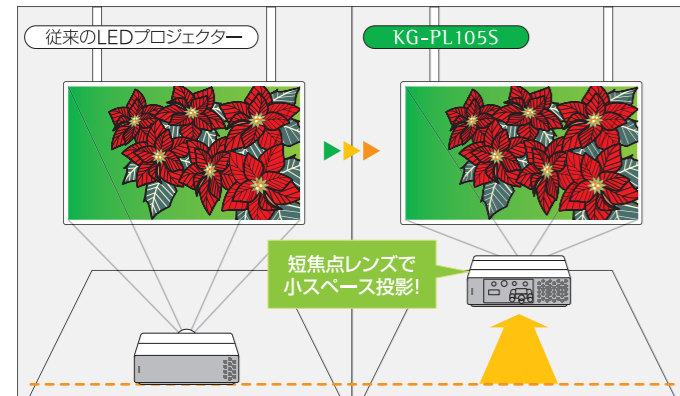

NEW

KG-PL105S

加賀コンポーネント(株)はISO14001を取得し、環境推進に積極的に取り組んでおります。

新世代LED光源が、プロジェクターの可能性を広げます。

コンパクトなボディに秘められたパフォーマンスを、あらゆるステージで実感してください。

<p>本体質量</p> <p>780g</p> <p>軽量コンパクト。</p>	<p>LED光源寿命</p> <p>2万時間</p> <p>ランニングコストを大幅削減。</p>	<p>短焦点レンズ</p> <p>投影距離</p> <p>1.1mで40型 2.2mで80型</p>	<p>静音設計</p> <p>エコモード使用時</p> <p>23dB</p> <p>(標準モードで31dB)</p>	<p>消費電力</p> <p>エコモード使用時</p> <p>62w</p> <p>(標準モードで100w)</p>
--	---	--	--	---

LEDプロジェクター
KG-PL105S

オープン価格*

140lm SVGA 780g(本体のみ) A6Size

*オープン価格の商品は希望小売価格を定めておりません。

DLP TEXAS INSTRUMENTS
DIVX

かわいいだけじゃない機能が満載。

- A6のハガキサイズで重さ780gだから持ち運びが簡単で、設置場所を選びません。

- 短焦点レンズの採用により場所を選ばず、狭いスペースでも投影可能となります。(40型:1.1m / 80型:2.2m)