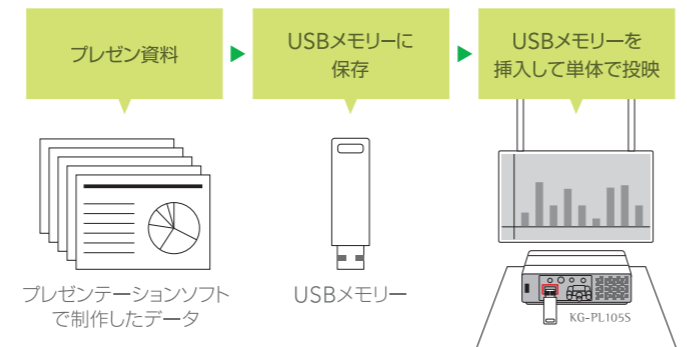

光源にLEDを採用したことでランプ交換の必要がありません。(光源寿命20000時間)

今までのLEDプロジェクターが最高輝度25lmであるのに比べて、**5倍以上の輝度**を実現する新世代LED光源を採用。*2008年9月末時点

- ●コンピューター入力、ビデオ入力に加えて、USBポートも搭載。USBメモリーを直接挿入するだけで、動画・静止画・音楽ファイルをPCなしで投影できるので、面倒なノートPCの持ち運びが不要です。

※音楽ファイルは、MP3に対応
※静止画は、.jpeg形式に対応
※動画再生…動画ファイルは、DivX形式に対応
DivX形式は高圧縮で高画質な動画再生をご覧頂けます。
※DivXの詳細は、DivXホームページまで <http://www.divx.com/>

こんなところがエコ!

- ●ランプ交換が不要だから、廃棄物を削減できます。
- ●LEDは水銀を含んでいないので環境に優しい光源です。
- ●消費電力を大幅に減少したことにより、CO₂を削減できます。(当社比で50%以上)

■温暖化負担(CO₂換算kg):標準モード時

193.2kg	66.7%削減
U6-232(弊社従来機)	64.4kg
KG-PL105S(LEDプロジェクター)	

*1 使用時の環境負荷は、社団法人 産業環境管理協会のPSC(製品分類別基準)に従い1日あたり3.5時間、年間100日で5年間使用すると算出しております。
*2 PSC(製品分類別基準)についての詳細は <http://www.jemai.or.jp> をご覧ください。