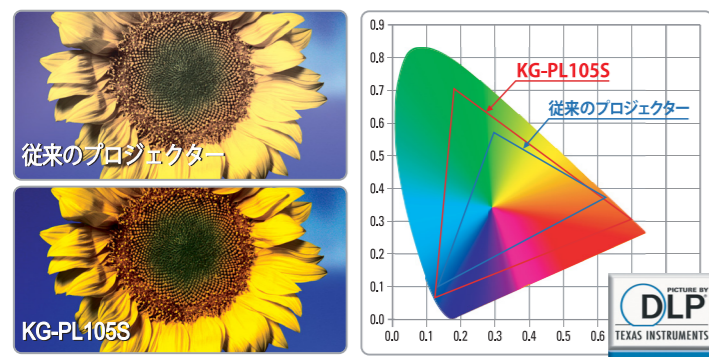

ファンの音が小さい静音設計

標準モードで31dB(省電力モードで23dB)だから、狭い場所でも投影画面に集中できます。

高画質

LED光源技術により従来のDLP®プロジェクターよりも色の描写域が広い為、スペック以上の鮮明な画質を実感していただけます。

台形補正

上下の台形補正が可能(上下20度を手動で調整)

※写真はイメージです。

サポートガイド