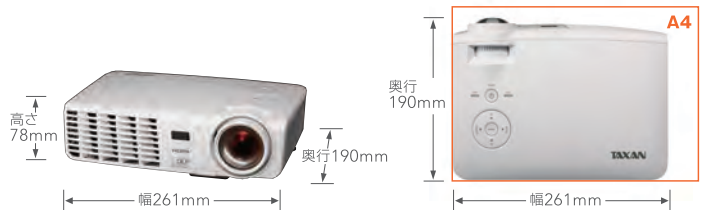

モバイル

持ち運びに便利な軽量モデル

コンパクトで多機能な
モバイルプロジェクター

KG-PS301WX

2800lm

1.9kg

WXGA

短焦点

3D対応

明るい空間でも投射可能な 2800lm を実現。

明るさは2800lmあるので、中会議室～大会議室
でご使用いただけます。
照明が付いた状態でも投射可能です。

解像度は WXGA 対応。

解像度はWXGAに対応。ノートパソコンの主流
となってきているWXGAの解像度をリアル
に投射できるほか、HDMI端子を搭載している
ので、ハイビジョン映像も高画質で再生するこ
とが可能です。

短い投射距離でも、大画面ワイド投射。

1mの投射距離で63インチのワイド大画面投射。
スペースを有効活用できるため、いろいろな
シーンで活用いただけます。

モバイルタイプなので取扱いが容易。

重さ1.9kgのモバイルタイプなので、簡単に持ち運びができます。

3D 対応

3D 専用メガネを使用して、DLP Link 方式に
よる 3D 映像の視聴が可能です。

※3D 専用コンテンツと再生機器が必要になります。詳細は取扱説
明書、もしくは当社ホームページのよくあるご質問をご確認ください。

スタンダードクラスプロジェクターとの重量・サイズ比較

KG-PS301WX 製品仕様

型番	KG-PS301WX		入力端子	ミニD-Sub 15ピン	(アナログRGB/YCbCr/YPbPr共通) × 1	音声入力端子	ステレオミニジャック	× 1 (コンピューター用)		
希望小売価格(税込)	オープン		出力端子	DVI-I	-	音声出力端子	RCA (L&R)	× 1組 (ビデオ用)		
主要部品仕様	DLPチップ	サイズ	HDMI	ミニD-Sub 15ピン	-	その他端子	ステレオミニジャック	-		
	投影レンズ	画素	VGA (640 × 480)	SVGA (800 × 600)	拡大・リアル表示	USB (TypeB)	USB (TypeA)	-		
	光源	対角解像度	XGA (1024 × 768)	WXGA (1280 × 800)	拡大・リアル表示	RJ45	DC出力端子	-		
画面サイズ	最小	50	SXGA (1280 × 1024)	SXGA+ (1400 × 1050)	UXGA (1600 × 1200)	圧縮表示	圧縮表示	圧縮表示		
色再現性	フルカラー (1,677万色)	標準	2800lm	標準時の約80%の輝度で投影	入力信号	NTSC3.58, NTSC4.43, PAL, PAL_N, PAL_M, PAL60, SECAM, YCbCr (NTSC, PALのみ), YPbPr (480p, 576p, 720p, 1080i)	消費電力	定格	300W	
明るさ	省電力モード	標準時の約80%の輝度で投影	コントラスト比(フルオン・オフ)	3000:1	入力端子	RCA (コンポーネント)	-	待機時	1.0W以下	
運転音(dB)	標準	32dB	回転音(dB)	省電力モード	28dB	外形寸法(幅) × (高さ) × (奥行)	(突起部含まず)	261 × 78 × 190mm	質量	1.9kg
音声出力	2Wモノラル	走査周波数	水平	15-80kHz	垂直	50-85Hz	付属品	ワイヤレスリモコン(単3電池2個付き)/取扱説明書(CD)/RGB信号ケーブル(ミニD-Sub15ピン/1.8m)/キャリングケース電源コード		