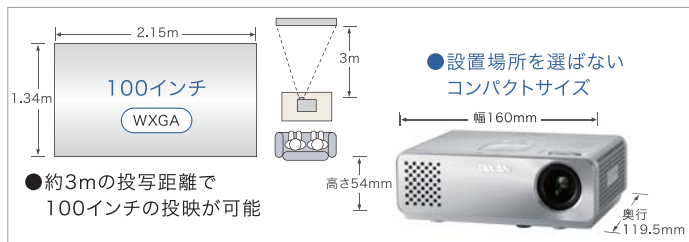

TAXAN

小型・軽量ボディ! だから、持ち運び自由自在!

LED

300lm

800g
(本体のみ)

WXGA

WXGA対応、
小型LEDプロジェクター

KG-PL031W

希望小売価格 オープン

HDMI™

300lmの明るさで解像度WXGA対応のLEDプロジェクター

新世代LEDの採用により、ハガキサイズのコンパクトボディで最大100インチまでの大きさに投射できます。高輝度でWXGA対応だから、ビジネスでもご家庭でもぴったりです。

スマートフォンの映像を手軽に投射

ハガキサイズなので持ち運びが容易で、スマートフォンの映像を投射するのにぴったりです。

※スマートフォンの仕様によっては、投射できない場合があります。
※別途専用ケーブルが必要です。

スペースを有効活用できる短焦点設計

短焦点レンズの採用により場所を選ばず、狭いスペースでも投射可能となります。
※40インチ時の投射距離が1.1m。

小さなボディにHDMI端子を搭載

本機とDVDやブルーレイ、ゲーム機を接続の場合、高画質なデジタル映像データと音源データがHDMIケーブル一本で完了します。

KG-PL031W 製品仕様

型番	KG-PL031W		台形補正	±4°	音声入力端子	ステレオミニジャック	x1 (コンピューター/ビデオ共通)			
希望小売価格	オープン		音声出力	2W ステレオ	ミニジャック	x1 (ビデオ入力と共通)				
主要部仕様	DLP*チップ	サイズ	走査周波数	水平	15~54kHz	音声出力端子	ステレオミニジャック	x1 (可変出力)		
	投影レンズ	画素	垂直	50~85Hz	その他端子	USB (TypeA)	x1 (PC レスプレゼン用)			
光源	ズーム無し	マニュアルフォーカス	入力端子	ミニ D-Sub 15 ピン (アナログ RGB/YCbCr/YPbPr 共通) x1				使用環境	動作温度:0~35℃ 動作湿度:0-80%(ただし結露しないこと)	
	F2.5 / f=15.3mm	LED	対応解像度	デジタル RGB(HDCP 対応)				電源*2	AC アダプタ 100 - 240 V, 50/60Hz	
画面サイズ	最小	20 型 (投射距離 0.59m)	VGA (640x480)	拡大表示				消費電力	定格	110W
	最大	100 型 (投射距離 3.0m)	SVGA (800x600)	拡大表示					エコモード時	65W
色再現性	フルカラー (1,677 万色)		XGA (1024x768)	拡大表示				待機時	1.0W 以下	
明るさ*	標準	300lm	WXGA (1280x800)	リアル表示				外形寸法 (幅) x (高さ) x (奥行) (突起部含まず)	160x54x119.5mm	
	省電力モード	標準時の約 80% の輝度で投影	SXGA (1280x1024)	圧縮表示					質量	約 800g (AC アダプターを除く)
コントラスト比 (フルオン・オフ)*1	1000 : 1		SXGA+ (1400x1050)	圧縮表示				付属品	ワイヤレスリモコン (単 3 電池 2 個付き) / 取扱説明書 (冊子) / RGB-Component 変換ケーブル (17cm) / RGB 信号ケーブル (ミニ D-Sub15 ピン / 1.8m) / キャリングケース / ポリッシュクロス / 電源コード、AC アダプタ	
運転音 (dB)	標準	30dB	UXGA (1600x1200)	圧縮表示					*1: 出荷時における本製品全体の平均的な値を示しており、JIS X 6911:02003データプロジェクターの仕様書様式に則って記載しています。	
	省電力モード	24dB		入力信号				測定方法、測定条件については付属書2に基づいています。		
				入力端子				*2: 製品は100V~240Vに対応しておりますが、電源コードは日本国内用です。海外でご使用の際には、現地の安全規格に適合した電源コードをご使用ください		
				RCA (ビデオ)						
				(ミニ D-Sub 15 ピン)						
				HDMI						
				1080p/1080i/720p/576p/576i/480p/480i x1						