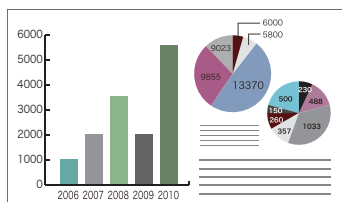

希望小売価格 オープン

HDMI™

300lmの明るさで解像度WXGA対応のLEDプロジェクター

新世代LEDの採用により、ハガキサイズのコンパクトボディで最大100インチまでの大きさに投射できます。高輝度でWXGA対応だから、ビジネスでもご家庭でもぴったりです。

スマートフォンの映像を手軽に投射

ハガキサイズなので持ち運びが容易で、スマートフォンの映像を投射するのにぴったりです。

※スマートフォンの仕様によっては、投射できない場合があります。
※別途専用ケーブルが必要です。