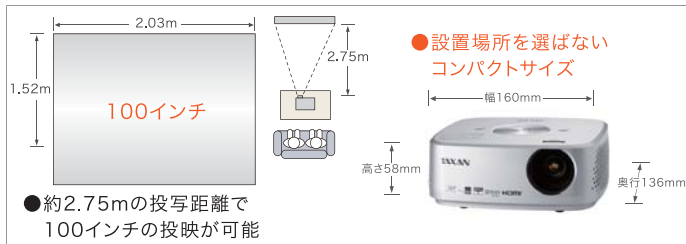

TAXAN

小型・軽量ボディ! だから、持ち運び自由自在!

XGA対応、
小型LEDプロジェクター

KG-PL021X

希望小売価格 オープン

HDMI™

300lmの明るさで解像度XGA対応のLEDプロジェクター

新世代LEDの採用により、ハガキサイズのコンパクトボディで最大100インチまでの大きさに投射できます。高輝度でXGA対応だから、ビジネスでもご家庭でもぴったりです。

KG-PL021X 製品仕様

型番		KG-PL021X		台形補正	±40°	音声入力端子	ステレオミニジャック	×1 (コンピュータ/ビデオ共通)
希望小売価格		オープン		音声出力	2W ステレオ	音声出力端子	ミニジャック	×1 (ビデオ入力共通)
主要部品仕様	DLP*チップ	サイズ	0.55 型	走査周波数	水平 15~54kHz 垂直 50~85Hz	音声出力端子	ステレオミニジャック	×1 (可変出力)
	投影レンズ	画素	ズーム無し マニュアルフォーカス F2.5 / f=15.3mm	対応解像度	ミニ D-Sub 15 ピン (アナログ RGB/YCbCr/YPbPr 共通) ×1 (HDMI) XGA (640×480) 拡大表示 SXGA (800×600) 拡大表示 XGA (1024×768) リアール表示 WXGA (1280×800) 圧縮表示 SXGA+ (1400×1024) 圧縮表示 UXGA (1600×1200) 圧縮表示	その他端子	USB (TypeA)	×1 (PC レスプレゼン用)
光源	LED	画面サイズ	最小 20 型 (投射距離 0.55m) 最大 100 型 (投射距離 2.7m)	入力信号	NTSC3.58, NTSC4.43, PAL, PAL_N, PAL_M, PAL60, SECAM, YCbCr (NTSC, PAL のみ), YPbPr (480p, 576p, 720p, 1080i)	使用環境	動作温度: 0~35℃ 動作湿度: 0-80% (ただし結露しないこと)	
色再現性	フルカラー (1,677 万色)	明るさ*1	標準時の約 80% の輝度で投影	入力端子	RCA (ビデオ) ×1 (ミニ D-Sub 15 ピン)	電源*2	ACアダプタ 100 - 240 V, 50/60Hz	
コントラスト比 (フルオン・オフ)*1	1800 : 1	消費電力	定格 100W エコモード時 60W 待機時 1.0W 以下	外形寸法 (幅) × (高さ) × (奥行) (突起部含まず)	質量	約 800g (AC アダプターを除く)	付属品	ワイヤレスリモコン (単 3 電池 2 個付き) / 取扱説明書 (冊子) / RGB-Component 変換ケーブル (17cm) / RGB 信号ケーブル (ミニ D-Sub 15 ピン / 1.8m) / キャリングケース / ポリッシングクロス / 電源コード, AC アダプタ
運転音 (dB)	標準 30dB 省電力モード 24dB							