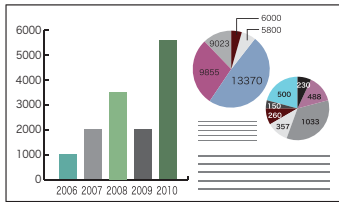

スペースを有効活用できる短焦点設計

短焦点レンズの採用により場所を選ばず、狭いスペースでも投射可能となります。
※40インチ時の投射距離が1.1m。

小さなボディにHDMI端子を搭載

本機とDVDやブルーレイ、ゲーム機を接続の場合、高画質なデジタル映像データと音源データがHDMIケーブル一本で完了します。

KG-PL021X 製品仕様

型番		KG-PL021X		台形補正	±40°	音声入力端子	ステレオミニジャック	×1 (コンピュータ/ビデオ共通)
希望小売価格		オープン		音声出力	2W ステレオ	音声出力端子	ミニジャック	×1 (ビデオ入力共通)
主要部品仕様	DLP*チップ	サイズ	0.55 型	走査周波数	水平 15~54kHz 垂直 50~85Hz	音声出力端子	ステレオミニジャック	×1 (可変出力)
	投影レンズ	画素	ズーム無し マニュアルフォーカス F2.5 / f=15.3mm	対応解像度	ミニ D-Sub 15 ピン (アナログ RGB/YCbCr/YPbPr 共通) ×1 (HDMI) XGA (640×480) 拡大表示 SXGA (800×600) 拡大表示 XGA (1024×768) リアール表示 WXGA (1280×800) 圧縮表示 SXGA+ (1400×1024) 圧縮表示 UXGA (1600×1200) 圧縮表示	その他端子	USB (TypeA)	×1 (PC レスプレゼン用)
光源	LED	画面サイズ	最小 20 型 (投射距離 0.55m) 最大 100 型 (投射距離 2.7m)	入力信号	NTSC3.58, NTSC4.43, PAL, PAL_N, PAL_M, PAL60, SECAM, YCbCr (NTSC, PAL のみ), YPbPr (480p, 576p, 720p, 1080i)	使用環境	動作温度: 0~35℃ 動作湿度: 0-80% (ただし結露しないこと)	
色再現性	フルカラー (1,677 万色)	明るさ*1	標準時の約 80% の輝度で投影	入力端子	RCA (ビデオ) ×1 (ミニ D-Sub 15 ピン)	電源*2	ACアダプタ 100 - 240 V, 50/60Hz	
コントラスト比 (フルオン・オフ)*1	1800 : 1	消費電力	定格 100W エコモード時 60W 待機時 1.0W 以下	外形寸法 (幅) × (高さ) × (奥行) (突起部含まず)	質量	約 800g (AC アダプターを除く)	付属品	ワイヤレスリモコン (単 3 電池 2 個付き) / 取扱説明書 (冊子) / RGB-Component 変換ケーブル (17cm) / RGB 信号ケーブル (ミニ D-Sub 15 ピン / 1.8m) / キャリングケース / ポリッシングクロス / 電源コード, AC アダプタ
運転音 (dB)	標準 30dB 省電力モード 24dB							

長寿命でランプの交換が不要なLED光源

新世代LED光源の寿命は約30000時間。ランプ交換の必要がなくランニングコストの大幅な削減につながります。

<LEDプロジェクターでコスト削減>

従来のプロジェクター 約5ヶ月でランプ交換。1年で約2回

1年間で約8万円お得!
※水銀ランプ1個 約4万円として

ウインドウディスプレイ ※1日13時間投射として

KG-PL021X ランプ交換の必要はありません

※従来プロジェクターのランプ寿命2000時間と想定した場合

USBメモリから動画が投射できるPCレス機能搭載

動画、静止画、音楽データを保存したUSBメモリーをUSBポートに挿入するだけでデータを投射。手軽に動画を楽しめます。

※対応静止画ファイル: JPEG
対応動画ファイル: MPEG1, MPEG2, MPEG4, DivX, Xvid, Motion JPEG
DivXに関する詳細は以下のDivXホームページでご確認ください。
<http://www.divx.com/>

ビジネス用途に最適なファイルビューア機能搭載

国内LEDプロジェクター初、ExcelやWordデータを保存したUSBメモリーをUSBポートに挿入するだけで、手軽にプレゼンを行うことができます。

サポートファイル形式: Excel, Word, PowerPoint, PDF
バージョンについては取扱説明書をご確認ください。

※Excel, Word及びPowerPointは、米国 Microsoft Corporationの米国及びその他の国における登録商標または商標です。
※PDFは、Adobe Systems Incorporated (アドビシステムズ社)の米国及びその他の国における登録商標または商標です。

持ち運びに便利なコンパクトタイプ

2.5kg		従来のスタンダードクラスプロジェクター
1.9kg		モバイルプロジェクター TAXAN KG-PS301WX
800g		KG-PL021X

プロジェクターに関する情報は...

www.taxan-projector.jp

TAXAN プロジェクター カスタマーセンター

TEL ☎ 0120-331-059 受付時間平日 9:00~12:00 13:00~17:00
携帯電話、PHSからもご利用いただけます。

Micro Solution CO., LTD.

〒101-0021 東京都千代田区外神田3-12-8 住友不動産秋葉原ビル17F

●お問い合わせは...

▲安全に関するご注意...ご使用の際は取扱説明書をよくお読みの上、正しくお使いください。
▲安全に関するご注意...水、湿気、ほこり、油煙の多い場所に設置しないでください。火災、故障、感電などの原因となることがあります。
▲警告...投射中はレンズを覗かないでください。目を傷めることがあります。特に小さなお子様のいるご家庭ではご注意ください。
▲警告...レンズの前に光を遮るように紙や布を置かないで下さい。火災の原因となることがあります。
▲警告...プロジェクターには内部圧力の高い高圧水銀ランプを使用しています。このランプは、その性質上衝撃や使用時間の経過により大きな音を伴って破綻したり、不点灯状態になることがあります。破綻したり、不点灯に至るまでの時間はランプの個体差や使用条件によって大きな差があります。